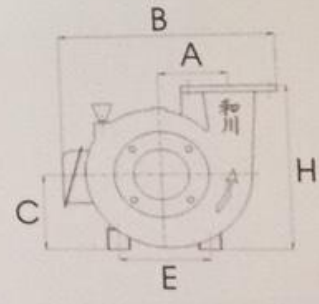

TYPE	A	B	C	D	E	F	H	I	J	L
HVS225-1.37 205	66	241	87	144	125	204	193	230	47	326
HVS240-1.75 205	70	265	96	167	125	204	218	230	47	355
HVS240-11.5 205	85	295	106	178	140	237	253	260	62	413
HVS250-11.5 205	85	295	106	178	140	237	253	260	62	413
HVS250-12.2 205	91	306	106	178	140	237	260	260	72	410
HVS265-12.2 205	91	306	106	178	140	237	260	260	72	410
HVS250-13.7 205	91	348	138	218	190	264	292	300	72	480
HVS265-13.7 205	91	348	138	218	190	264	292	300	72	480
HVS280-13.7 205	91	348	138	236	190	264	312	300	72	480
HVS250-15.5 205	91	348	158	236	220	264	312	300	80	520
HVS280-15.5 205	91	348	158	236	220	264	312	300	78	520
HVS2100-15.5 205	111	416	158	277	220	264	316	300	78	548
HVS250-17.5 205	123	416	158	277	216	264	316	300	78	548
HVS280-17.5 205	123	416	158	277	216	264	366	300	78	548
HVS2100-17.5 205	123	437	158	284	216	264	366	300	90	556
HVS280-111 205	129	454	230	124	270	348	401	400	98	680
HVS2100-111 205	129	475	230	137	270	348	401	400	77	705
HVS2125-111 205	138	520	230	140	230	348	428	400	90	714
HVS280-115 205	123	454	230	124	230	348	388	400	98	680
HVS2100-115 205	129	475	230	137	270	348	401	400	77	705
HVS2125-115 205	138	520	230	140	230	348	428	400	90	714
HVS2100-119 205	171	532	230	182	230	460	430	500	98	790
HVS2125-119 205	165	480	210	157	225	250	555	450	95	920
HVS2150-119 205	129	532	230	140	230	460	430	500	98	825
HVS2100-122 205	171	532	250	155	250	460	455	500	92	795
HVS2125-122 205	160	480	241	185	276	350	622	450	100	920
HVS2150-122 205	165	532	250	155	250	460	538	500	137	855
HVS2100-130 205	171	712	270	155	270	460	470	450	92	860
HVS2125-130 205	165	480	262	192	302	350	555	450	110	920
HVS2150-130 205	165	712	270	160	270	460	548	500	137	875