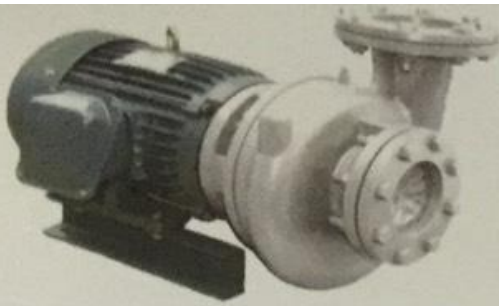

HVS TYPE

50 Hz 3PHASE 1450 RPM 4P (TECO MOTOR)

TYPE	HP	BORE	5M	10M	15M	20M	25M	30M	35M	40M	45M
HVS380-13.7 405	5	3"X3"	900	800	700	500					
:::We are one of the world the best pump company:::											
HVS3100-15.5 405	7.5	4"X4"	1800	1600	1400	1000					
HVS3100-17.5 405	10	4"X4"	2300	2090	1800	1400					
HVS3125-17.5 405	10	5"X5"	2635	2065							
HVS3100-111 405	15	4"X4"	2170	2170	2170						
HVS3125-111 405	15	5"X5"	2450	2300	2150	2050	1500				
HVS3150-111 405	15	6"X6"	3260	3105	2840						
HVS3100-115 405	20	4"X4"	2100	2000	1800	1700	1550	1350			
HVS3125-115 405	20	5"X5"	3300	3100	2900	2500	1700				
HVS3150-115 405	20	6"X6"	4390	4355	3955	3225					
HVS3125-119 405	25	5"X5"	4500	4200	3700	3100	2600	2300	1500		
HVS3150-119 405	25	6"X6"	4455	4455	4355	3990	2870				
HVS3200-119 405	25	8"X8"	5000	4500	4200	3700	2900				
HVS3150-122 405	30	6"X6"	4455	4455	4555	3990	3135				
HVS3200-122 405	30	8"X8"	7510	6610	5570	4390					
HVS3150-130 405	40	6"X6"	5600	5400	5200	4800	3800				
HVS3200-130 405	40	8"X8"	7550	7250	6600	5610	4100				
HVS3150-140 405	50	6"X6"	—	—	—	—	—	—			
HVS3200-140 405	50	8"X8"	8100	7700	7200	6500	5300	3600			

Dimension

Unit:mm